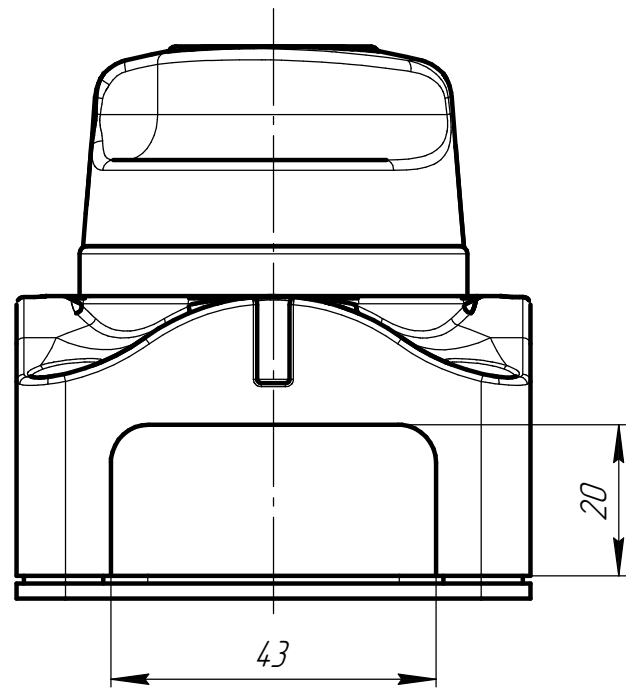

- Токовая нагрузка:
 - постоянный ток: 200А;
 - переменный ток: 455А;
 - пусковой ток: 1000А.
- Максимальное напряжение: 48 -60 вольт постоянного тока.
- Диэлектрическая прочность: 1500 В переменного тока/ 1 мин.
- Момент затяжки гаек М10 - 8Н*м.
- Производитель "Shanghai Teyoumeng Auto Parts".