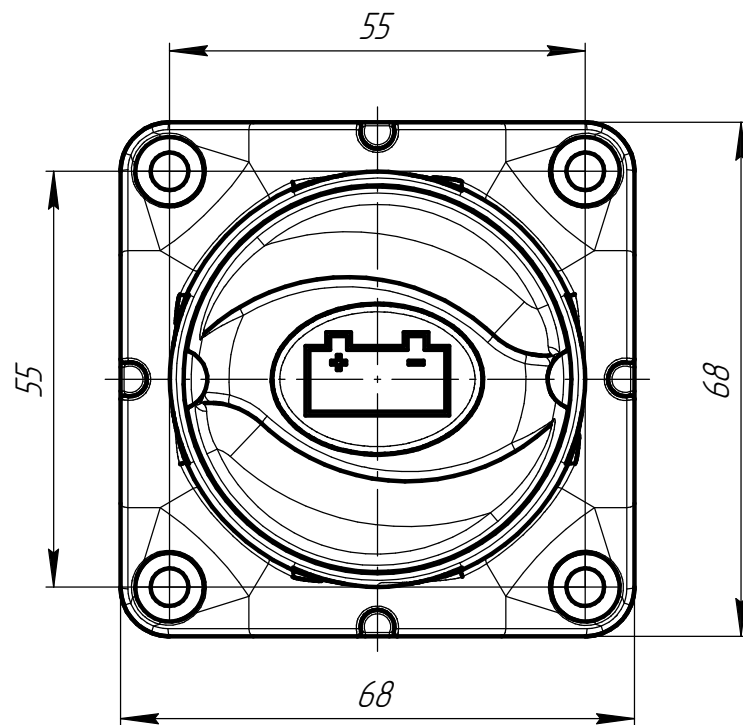

- Токовая нагрузка:
 - постоянный ток: 200А;
 - переменный ток: 455А;
 - пусковой ток: 1000А.
- Максимальное напряжение: 48 -60 вольт постоянного тока.
- Диэлектрическая прочность: 1500 В переменного тока/ 1 мин.
- Момент затяжки гаек М10 - 8Н*м.
- Производитель "Shanghai Teyoumeng Auto Parts".

					РГЛП.642721.10		
					Выключатель массы		
					КВЕ-6ЕК-071		
Изм.	Лист	№ док-м.	Подп.	Дата	Лист	Масса	Масштаб
Разраб.							1:1
Пров.					Лист	Листов	1
Т.контр.							
Н.контр.							
Утв.							