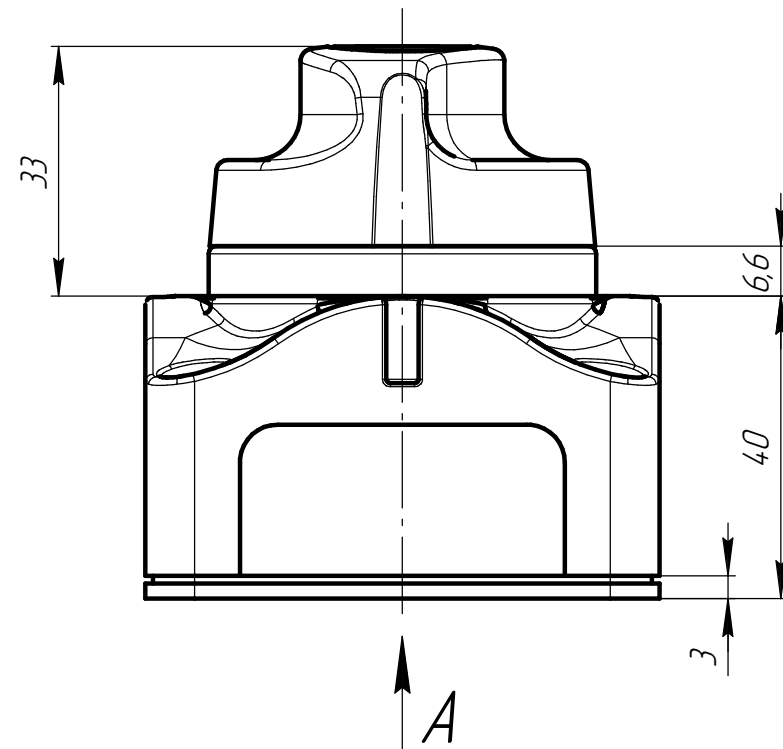

- Токовая нагрузка:
 - постоянный ток: 200А;
 - переменный ток: 455А;
 - пусковой ток: 1000А.
- Максимальное напряжение: 48 -60 вольт постоянного тока.
- Диэлектрическая прочность: 1500 В переменного тока/ 1 мин.
- Момент затяжки гаек М10 - 8Н*м.
- Производитель "Shanghai Teyoumeng Auto Parts".

					РГЛП.642721.10		
					Выключатель массы		
					КВЕ-6ЕК-071		
Изм.	Лист	№ док-м.	Подп.	Дата	Лист	Масса	Масштаб
Разраб.							1:1
Пров.					Лист	Листов	1
Т.контр.							
Н.контр.							
Утв.							