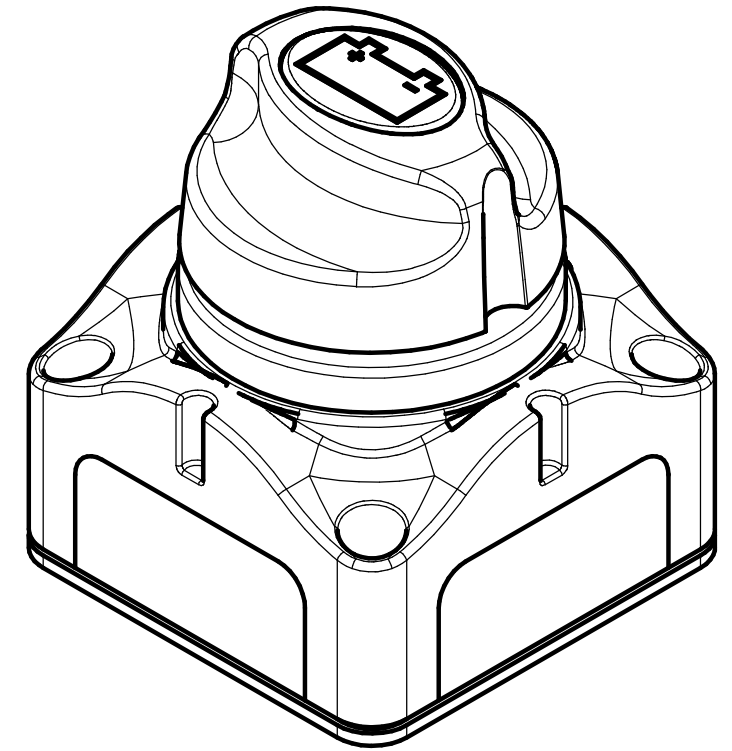

- Токовая нагрузка:
 - постоянный ток: 200А;
 - переменный ток: 455А;
 - пусковой ток: 1000А.
- Максимальное напряжение: 48 -60 вольт постоянного тока.
- Диэлектрическая прочность: 1500 В переменного тока/ 1 мин.
- Момент затяжки гаек М10 - 8Н*м.
- Производитель "Shanghai Teyoumeng Auto Parts".

					РГЛП.642721.10		
					Выключатель массы		
					КВЕ-6ЕК-071		
Изм.	Лист	№ док-м.	Подп.	Дата	Лист	Масса	Масштаб
Разраб.							1:1
Пров.					Лист	Листов	1
Т.контр.							
Н.контр.							
Утв.							