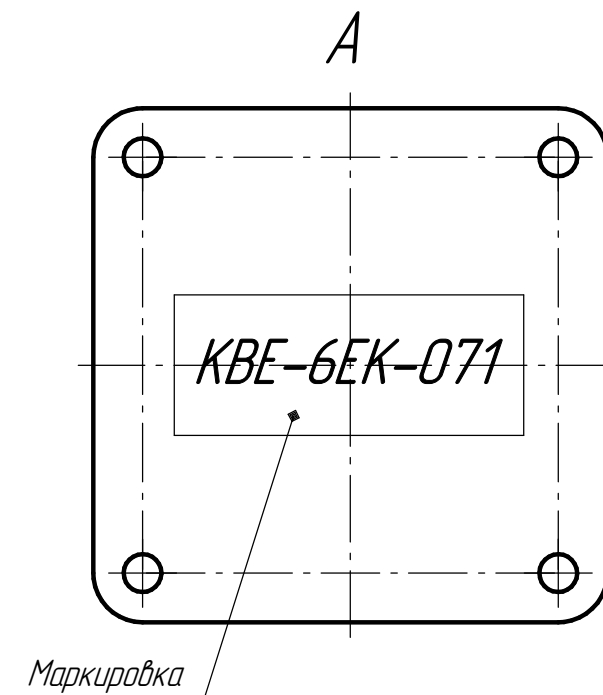

РГЛП.642721.10

Перв. примен.

Справ. №

Подп. и дата

Изм. № дробл.

Взам. инв. №

Подп. и дата

Изм. № подл.

1. Токовая нагрузка:
   - постоянный ток: 200А;
   - переменный ток: 455А;
   - пусковой ток: 1000А.
2. Максимальное напряжение: 48 -60 вольт постоянного тока.
3. Диэлектрическая прочность: 1500 В переменного тока/ 1 мин.
4. Момент затяжки гаек М10 - 8Н*м.
5. Производитель "Shanghai Teyoumeng Auto Parts".

					РГЛП.642721.10		
					Выключатель массы		
					КВЕ-6ЕК-071		
Изм.	Лист	№ док-м.	Подп.	Дата	Лист	Масса	Масштаб
Разраб.							1:1
Пров.					Лист	Листов	1
Т.контр.							
Н.контр.							
Утв.